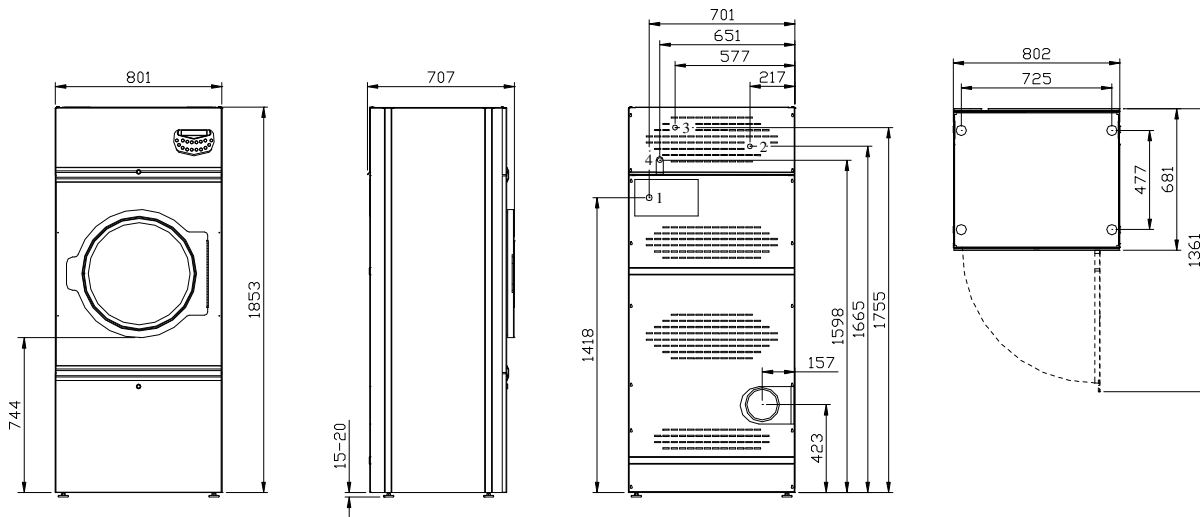

Szárítógép ES 10

C021201A

Technikai adat

Kapacitás 1/20	10	Kg
Kapacitás 1/25	7,4	Kg
Dob átmérő	756	mm
Dob mélység	420	mm
Ajtó átmérő	560	mm
Dob forgási sebesség	38	rpm
Kiszellőző cső átmérője	150	mm
Levegő áramlás	20	m³/min
Zajszint	61	db
Kiszellőző cső nyomása	150	Pa

Csomagolási méret

Magasság	1980	mm
Szélesség	840	mm
Mélység	740	mm
Térfogat	1,2	m³

Elektromos fűtés

Fűtőbetétek	6 x 3000	w

Gázfűtés

Égők száma	2	
Gázcsatlakozás	1/2"	
Fűtő teljesítmény	29,4	kw

Gőzfűtés

Gőz bemeneti csatlakozás	1"	
Gőz kivezetés csatlakozása	1"	
Elfogadható nyomás	0,8 ÷ 14	bar
Fűtő teljesítmény	44,4	kw

Teljesítmény és energiafelhasználás

Fűtés	szatható dobfo.	Felhasznált energia	3x400+N+T	3x230+T	1x230+N+T	Nettó súly	Bruttó súly
Elektrico	No	18.4 [kw]	26,7 [A]	46,5 [A]	80,1 [A]	201 [kg]	211 [kg]
Elektrico	Si	18.8 [kw]	27,4 [A]	47,8 [A]	82,2 [A]	214 [kg]	224 [kg]
Gas	No	0.4 [kw]	0,7 [A]	1,3 [A]	2,1 [A]	199 [kg]	209 [kg]
Gas	Si	0.8 [kw]	1,4 [A]	2,6 [A]	4,2 [A]	212 [kg]	222 [kg]
Vapore	No	0,4 [kw]	0,7 [A]	1,3 [A]	2,1 [A]	202 [kg]	213 [kg]
Vapore	Si	0,8 [kw]	1,4 [A]	2,6 [A]	4,2 [A]	218 [kg]	229 [kg]

1. 1 - Elektromos csatlakozás
   2 - Gőz bemeneti csatlakozás

1. 3 - Gőz kivezetés csatlakozása
   4 - Gáz fogyasztás

viszonteladó

IMESA S.p.A.

Via Degli Olmi, 22 - 31040 CESSALTO (TV) - ITALY

Tel. +390.421.46.80.11 - Fax +390.421.46.80.00

Internet address: www.imesa.it - E-Mail: imesa@imesa.it