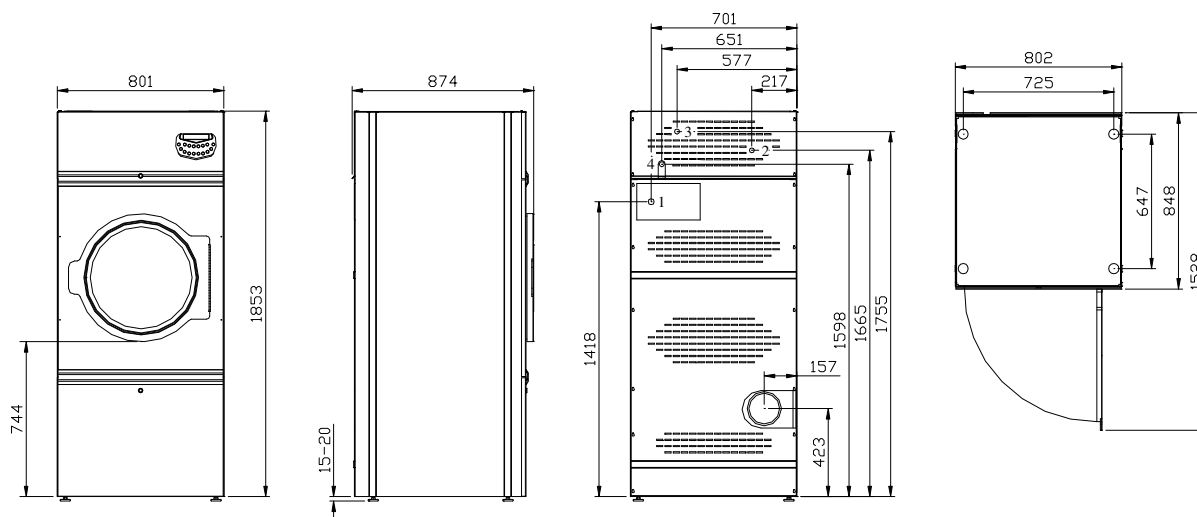

Szárítógép ES 14

C021202A

Technikai adat

Kapacitás 1/20	14	Kg
Kapacitás 1/25	10	Kg
Dob átmérő	756	mm
Dob mélység	585	mm
Ajtó átmérő	560	mm
Dob forgási sebesség	38	rpm
Kiszellőző cső átmérője	150	mm
Levegő áramlás	20	m ³ /min
Zajszint	61	db
Kiszellőző cső nyomása	150	Pa

Csomagolási méret

Magasság	1980	mm
Szélesség	840	mm
Mélység	890	mm
Térfogat	1,5	m ³

Elektromos fűtés

Fűtőbetétek	6 x 3000	w
-------------	----------	---

Gázfűtés

Égők száma	2	
Gázcsatlakozás	1/2"	
Fűtő teljesítmény	29,4	kw

Gőzfűtés

Gőz bemeneti csatlakozás	1"	
Gőz kivezetés csatlakozása	1"	
Elfogadható nyomás	0,8 ÷ 14	bar
Fűtő teljesítmény	44,4	kw

Teljesítmény és energiafelhasználás

Fűtés	szatható dobfo.	Felhasznált energia	3x400+N+T	3x230+T	1x230+N+T	Nettó súly	Bruttó súly
Elektrico	No	18.4 [kw]	26,7 [A]	46,5 [A]	80,1 [A]	213 [kg]	225 [kg]
Elektrico	Si	18.8 [kw]	27,4 [A]	47,8 [A]	82,2 [A]	226 [kg]	238 [kg]
Gas	No	0.4 [kw]	0,7 [A]	1,3 [A]	2,1 [A]	212 [kg]	224 [kg]
Gas	Si	0.8 [kw]	1,4 [A]	2,6 [A]	4,2 [A]	225 [kg]	237 [kg]
Vapore	No	0,4 [kw]	0,7 [A]	1,3 [A]	2,1 [A]	219 [kg]	229 [kg]
Vapore	Si	0,8 [kw]	1,4 [A]	2,6 [A]	4,2 [A]	232 [kg]	243 [kg]